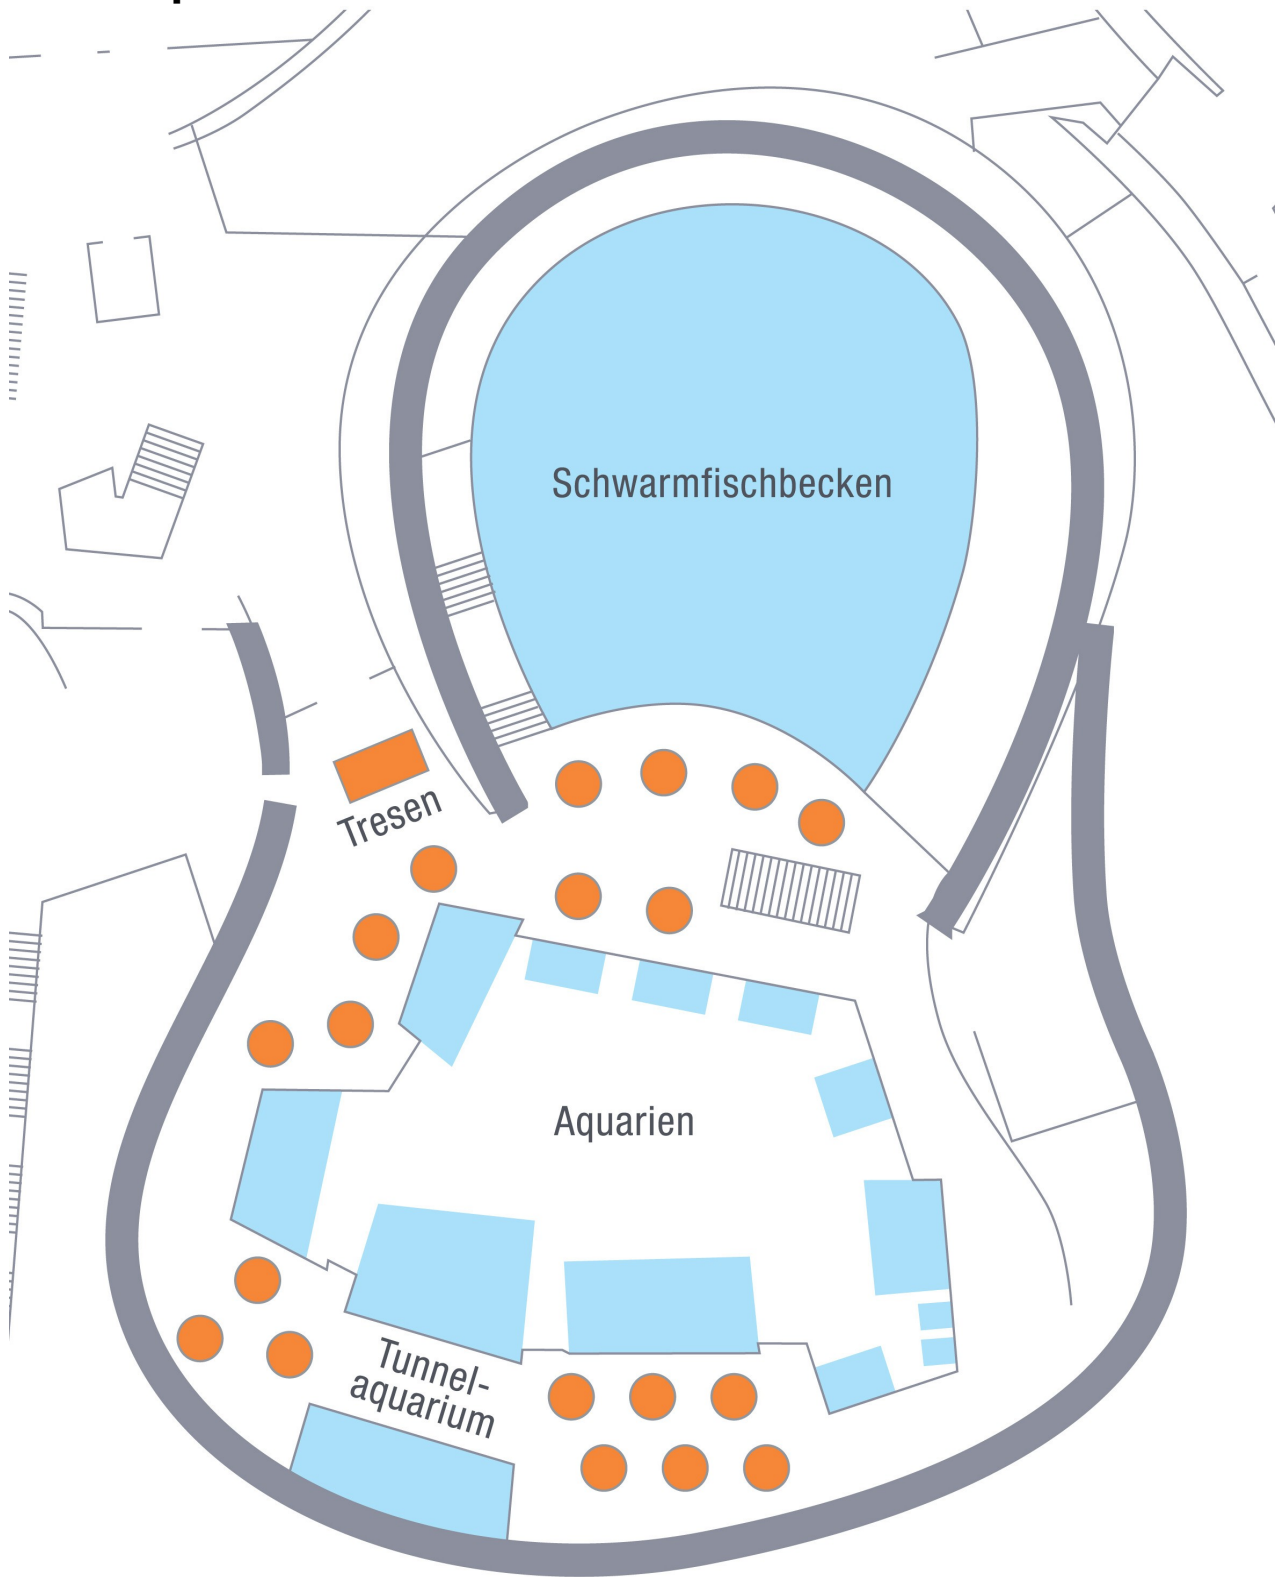

Nordseeaquarium

Ausstellung 1:1 Riesen der Meere mit Kino 122m² – bis zu 66 Personen